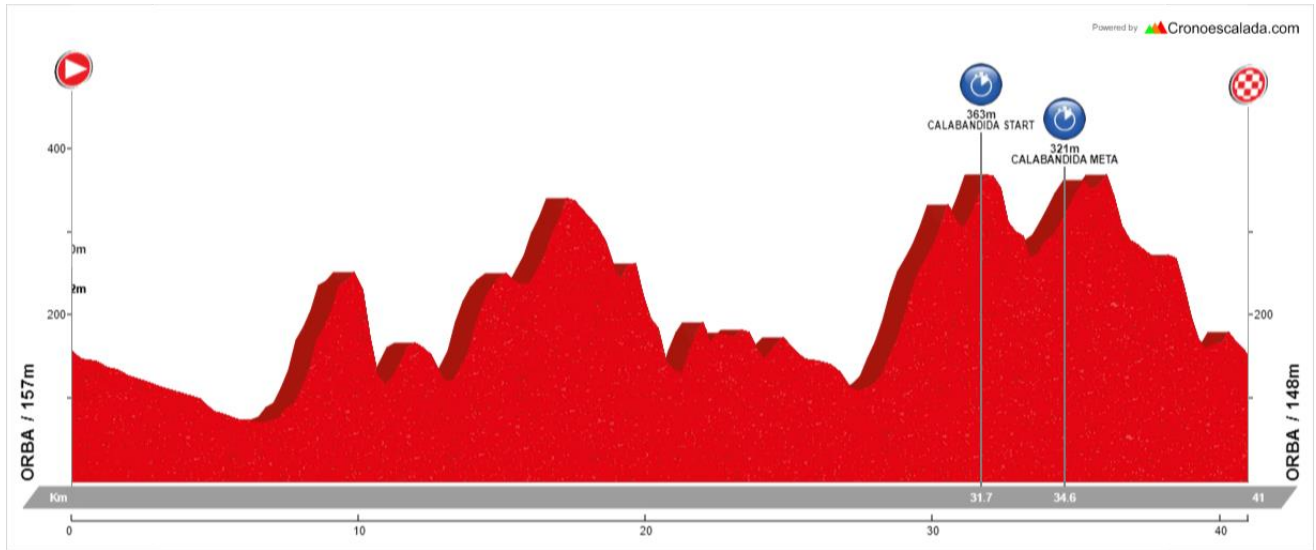

1ª ETAPA VOLTA BTT LA MARINA – ORBA

Distancia	Km inicio	Km Final	Desnivel Positivo	Desnivel Negativo
2,62km	31,7km	34,6km	61m	109m