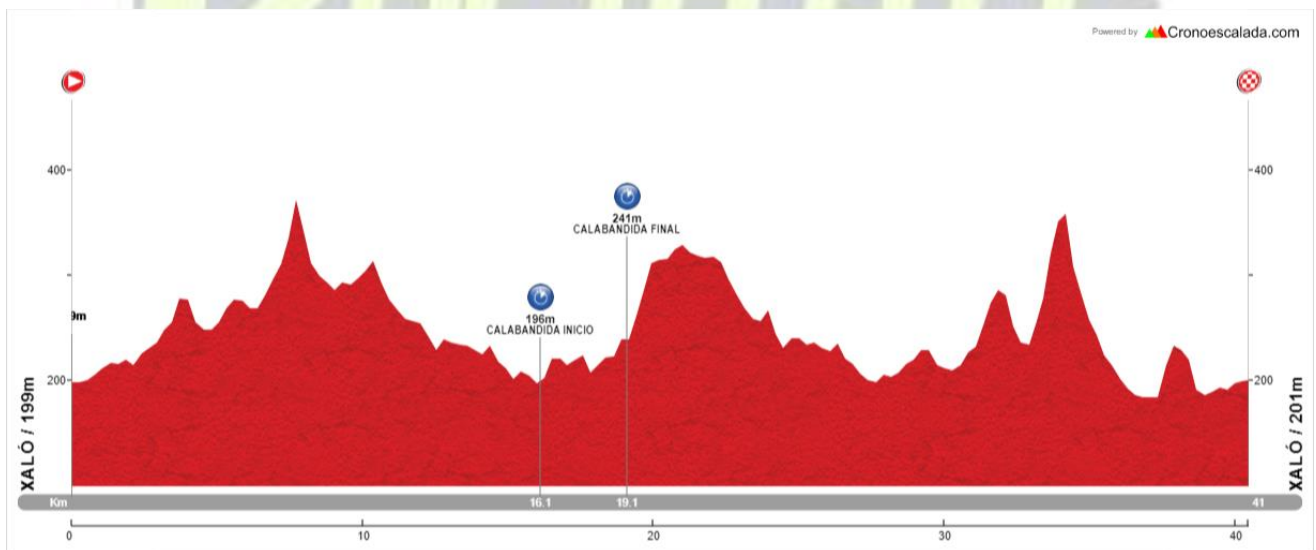

## 2ª ETAPA VOLTA BTT LA MARINA – XALÓ

### Avituallamientos y Zonas Técnicas:

Servicio	Ubicación	Km	Coordenadas	Google Maps
<b>Salida</b>	Bodegas Xaló	0	38.744130, -0.018314	<a href="https://goo.gl/maps/UYUXizqgcXt">https://goo.gl/maps/UYUXizqgcXt</a>
<b>Zona técnica 1 y 2</b>	Camí Assagador Passules	12,5 y 24,6	38.734978, -0.029800	<a href="https://goo.gl/maps/VNMTDambgNw">https://goo.gl/maps/VNMTDambgNw</a>
<b>Avituallamiento 1</b>	Camí Assagador Passules	16,1	38.743415, -0.016825	<a href="https://goo.gl/maps/EPPPnoZt4E62">https://goo.gl/maps/EPPPnoZt4E62</a>
<b>Avituallamiento 2</b>	Camí Ordines	30,2	38.745238, -0.016973	<a href="https://goo.gl/maps/JQL8Dwy1c7F2">https://goo.gl/maps/JQL8Dwy1c7F2</a>
<b>Zona técnica 3</b>	Camí Sanchis / Ganadería La Paloma	35,4	38.749988, -0.003697	<a href="https://goo.gl/maps/mVgdrvryyvz">https://goo.gl/maps/mVgdrvryyvz</a>
<b>Meta</b>	Polideportivo Municipal Xaló	40,5	38.742482, -0.008004	<a href="https://goo.gl/maps/2co27Cn7Q1E2">https://goo.gl/maps/2co27Cn7Q1E2</a>

Inicio	Inicio	Coordenadas Inicio	Final	Coordenadas final	RUTA
<b>Salida a zona técnica 1 y 2</b>	Bodegas Xaló	38.744130, -0.018314	Camí Assagador Passules	38.734978, -0.029800	<a href="https://goo.gl/maps/wMZRTmhXcan">https://goo.gl/maps/wMZRTmhXcan</a>
<b>ZT 1/2 a ZT 3</b>	Camí Assagador Passules	38.734978, -0.029800	Camí Sanchis / Ganadería La Paloma	38.749988, -0.003697	<a href="https://goo.gl/maps/qMKrQqdUqqo">https://goo.gl/maps/qMKrQqdUqqo</a>
<b>ZT 3 a Meta</b>	Camí Sanchis / Ganadería La Paloma	38.749988, -0.003697	Polideportivo Municipal Xaló	38.742482, -0.008004	<a href="https://goo.gl/maps/g6nbADV6TsN2">https://goo.gl/maps/g6nbADV6TsN2</a>

## 2ª ETAPA VOLTA BTT LA MARINA – XALÓ

Distancia	Km inicio	Km Final	Desnivel Positivo	Desnivel Negativo
2,93km	16,1km	19,1km	83m	43m

CALA  
BANDIDA