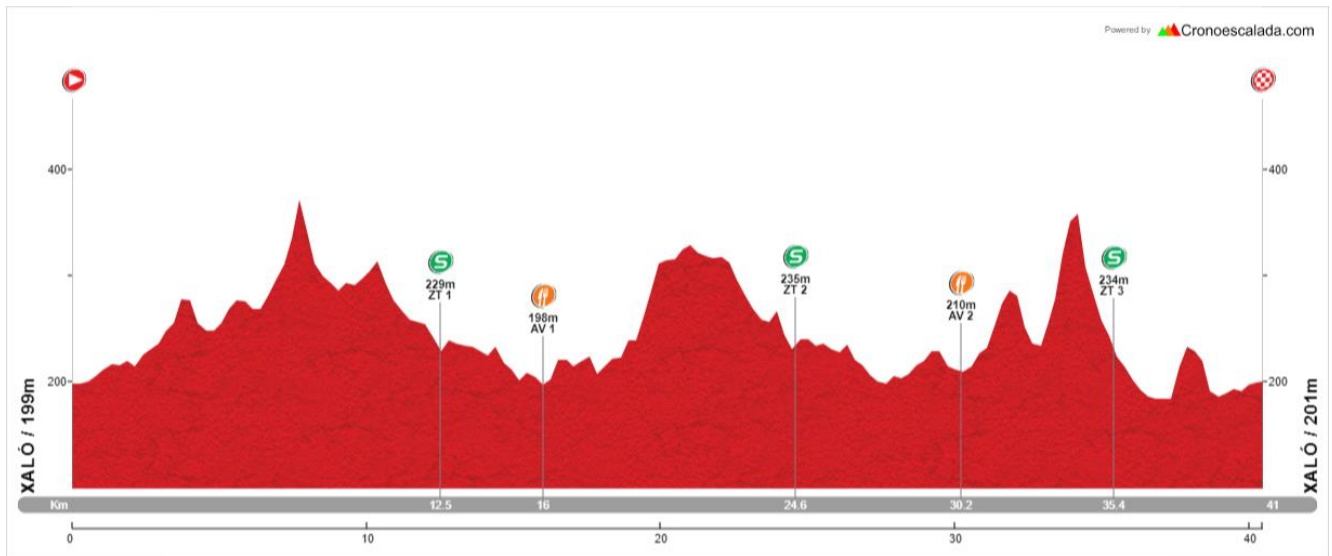

2ª ETAPA VOLTA BTT LA MARINA – XALÓ

Avituallamientos y Zonas Técnicas:

Servicio	Ubicación	Km	Coordenadas	Google Maps
Salida	Bodegas Xaló	0	38.744130, -0.018314	https://goo.gl/maps/UYUXizqgcXt
Zona técnica 1 y 2	Camí Assagador Passules	12,5 y 24,6	38.734978, -0.029800	https://goo.gl/maps/VNMTDambgNw
Avituallamiento 1	Camí Assagador Passules	16,1	38.743415, -0.016825	https://goo.gl/maps/EPPPnoZt4E62
Avituallamiento 2	Camí Ordines	30,2	38.745238, -0.016973	https://goo.gl/maps/JQL8Dwy1c7F2
Zona técnica 3	Camí Sanchis / Ganadería La Paloma	35,4	38.749988, -0.003697	https://goo.gl/maps/mVgdrvryyvz
Meta	Polideportivo Municipal Xaló	40,5	38.742482, -0.008004	https://goo.gl/maps/2co27Cn7Q1E2

Inicio	Inicio	Coordenadas Inicio	Final	Coordenadas final	RUTA
Salida a zona técnica 1 y 2	Bodegas Xaló	38.744130, -0.018314	Camí Assagador Passules	38.734978, -0.029800	https://goo.gl/maps/wMZRTmhXcan
ZT 1/2 a ZT 3	Camí Assagador Passules	38.734978, -0.029800	Camí Sanchis / Ganadería La Paloma	38.749988, -0.003697	https://goo.gl/maps/qMKrQqdUqqo
ZT 3 a Meta	Camí Sanchis / Ganadería La Paloma	38.749988, -0.003697	Polideportivo Municipal Xaló	38.742482, -0.008004	https://goo.gl/maps/g6nbADV6TsN2