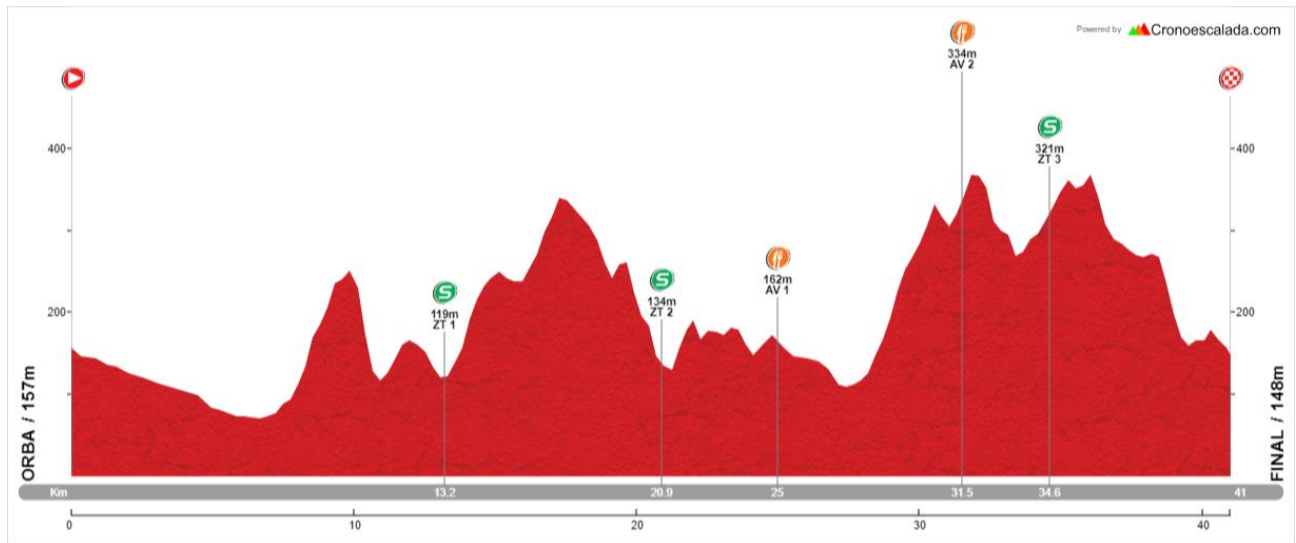

1ª ETAPA VOLTA BTT LA MARINA – ORBA

Avituallamientos y Zonas Técnicas:

Servicio	Ubicación	Km	Coordenadas	Google Maps
Salida	Ayuntamiento de Orba	0	38.779633, -0.064899	https://goo.gl/maps/e1boUb5jLKQ2
Zona técnica 1	Cementerio Benidoleig	13,2	38.789202, -0.025645	https://goo.gl/maps/iCdgvyxP9WS2
Zona técnica 2	Urbanización Trullent	20,2	38.786347, -0.049118	https://goo.gl/maps/k2wi3rrWry92
Avituallamiento 1	Ayuntamiento de Orba	25	38.779633, -0.064899	https://goo.gl/maps/e1boUb5jLKQ2
Avituallamiento 2	Font del Gel	31,5	38.774942, -0.102871	https://goo.gl/maps/d3p353LaqWB2
Zona técnica 3	Camino Murla-Laguar	34.6	38.773262, -0.093189	https://goo.gl/maps/kSgf4cKW4vJ2
Meta	Ayuntamiento de Orba	41	38.779633, -0.064899	https://goo.gl/maps/e1boUb5jLKQ2
Vestuarios/Duchas	Piscina de Orba		38.782747, -0.068344	https://goo.gl/maps/Wh6LsBtTpiz

Inicio	Inicio	Coordenadas Inicio	Final	Coordenadas final	RUTA
Salida a zona técnica 1	Ayuntamiento de Orba	38.779633, -0.064899	Cementerio Benidoleig	38.789202, -0.025645	https://goo.gl/maps/fmuMZG3hyuE2
ZT 1 a ZT 2	Cementerio Benidoleig	38.789202, -0.025645	Urbanización Trullent	38.786347, -0.049118	https://goo.gl/maps/hD9T1D8tf3Q2
ZT 2 a ZT 3	Urbanización Trullent	38.786347, -0.049118	Camino Murla-Laguar	38.773262, -0.093189	https://goo.gl/maps/SUGaoerJq1J2
ZT 3 a Meta	Camino Murla-Laguar	38.773262, -0.093189	Ayuntamiento de Orba	38.779633, -0.064899	https://goo.gl/maps/KbNyZmN2RrT2